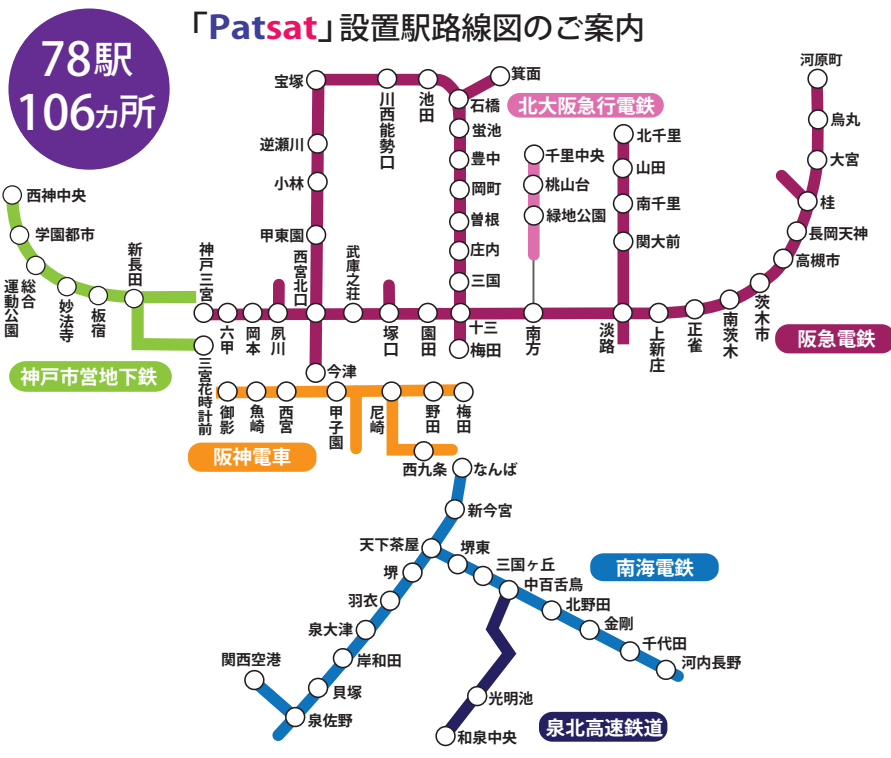

駅の  
ATM

# シティ信金 のキャッシュカードで

個人  
限定

阪急電鉄・阪神電車・北大阪急行・南海電鉄・泉北高速・神戸市営地下鉄  
上記沿線の主要駅に設置されている「Patsat (パッとサッと)」  
のATMをご利用いただけます。

ご利用時間帯

年中無休 8:00 ~ 21:00

ご利用手数料

平日 8:45 ~ 18:00 の  
ご利用であれば

# 0円

※21:00 ~ 8:00 の時間帯につきましては  
ご利用いただけません。

「Patsat」設置駅路線図のご案内

曜日・ご利用時間等によるご利用手数料につきましては、以下のとおりとなります。

		8:00	8:45	18:00	21:00
お引き出し	平日	108円	無料	108円	
	土・日・祝日	108円			
残高照会	年中	無料			

くわしくは、窓口もしくは担当者までお問い合わせください。