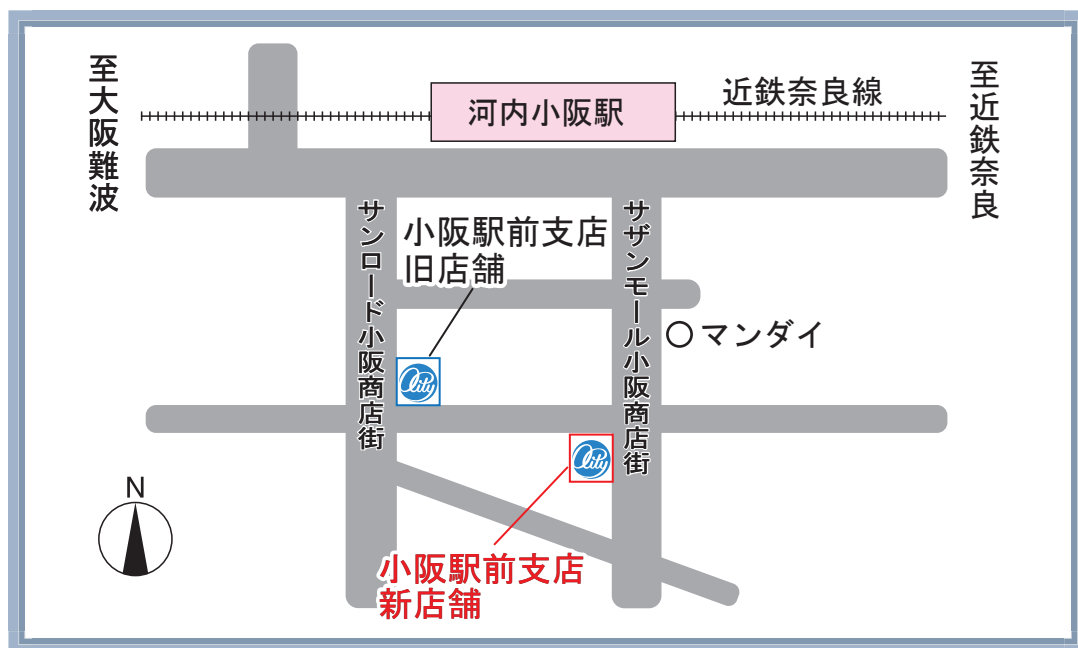

# 小阪駅前支店 新築移転のお知らせ

平素は格別のお引き立てを賜り、厚くお礼申し上げます。

さて、当金庫小阪駅前支店は、長年にわたりこの地で営業させていただいておりましたが、このたび店舗を新築し、移転させていただく運びとなりました。

移転に際しまして、皆様には何かとご不便をお掛けしますが、これからも職員一同業務に専心し、皆様にご満足いただけるよう努めてまいりますので、今後とも一層のご愛顧を賜りますようお願い申し上げます。

- ・移 転 日 令和元年10月15日(火)
- ・移転先住所 東大阪市小阪本町1丁目11番6号
- ・電話番号 06-6722-0666 (従来と同じ)