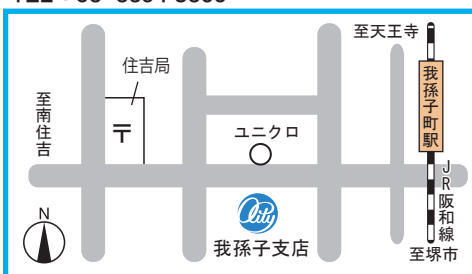

近隣店舗のご案内

《住吉支店》

大阪市住吉区東粉浜 3-23-8（南海粉浜駅南東150m）
TEL：06-6673-8371

《我孫子支店》

大阪市住吉区我孫子西 2-4-27（JR我孫子町駅西口西50m）
TEL：06-6694-8600

信頼で地域とつながる

 大阪シティ信用金庫

R1.9.12 現在