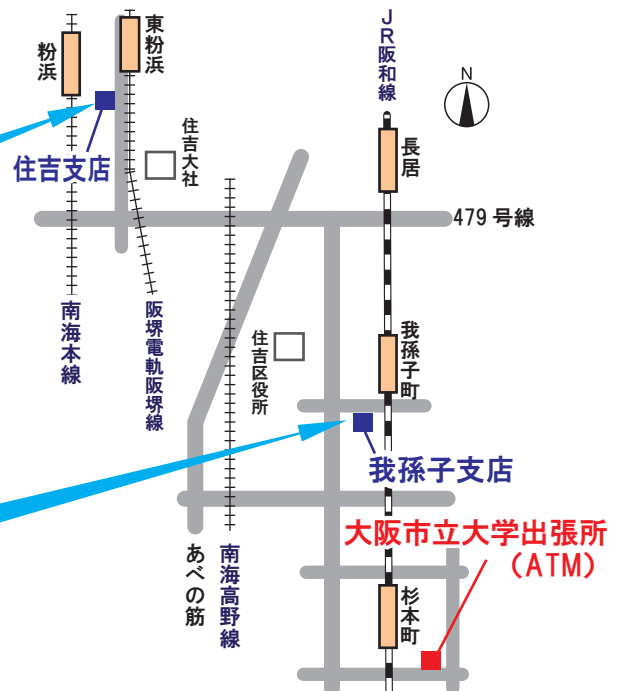

近隣店舗のご案内

《住吉支店》

大阪市住吉区東粉浜 3-23-8（南海粉浜駅南東150m）
TEL：06-6673-8371

《我孫子支店》

大阪市住吉区我孫子西 2-4-27（JR我孫子町駅西口西50m）
TEL：06-6694-8600

信頼で地域とつながる

 大阪シティ信用金庫

R1.9.12 現在