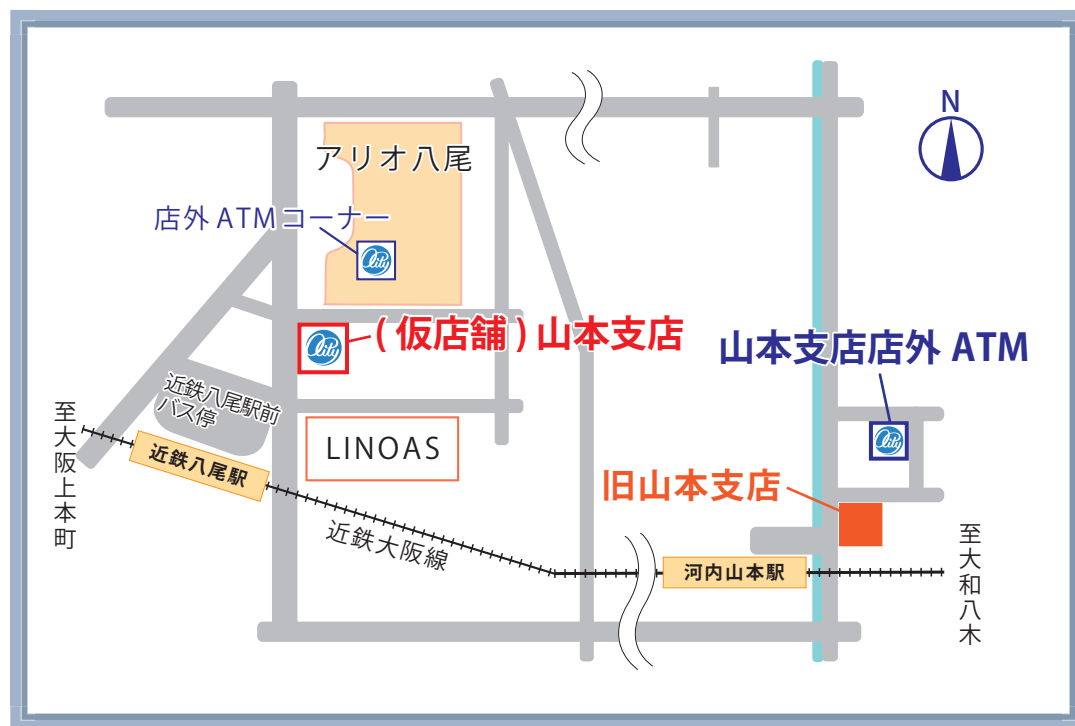

山本支店 仮店舗へ移転のお知らせ

平素は格別のお引き立てを賜り、厚くお礼申し上げます。

さて、このたび当金庫山本支店は店舗の老朽化にともない建て替え工事を実施することとなりました。

工事期間中は仮店舗での営業となり、皆さまには何かとご不便をお掛けしますが、何卒ご理解とご協力のほどお願い申し上げます。

なお、新店舗完成の後には、再び現在の場所に移転する予定です。今後とも一層のご愛顧を賜りますようお願い申し上げます。

- ・移 転 日 令和3年1月18日 (月)
- ・移転先住所 八尾市光町 2-9
- ・電話番号 072-922-7666 (従来と同じ)