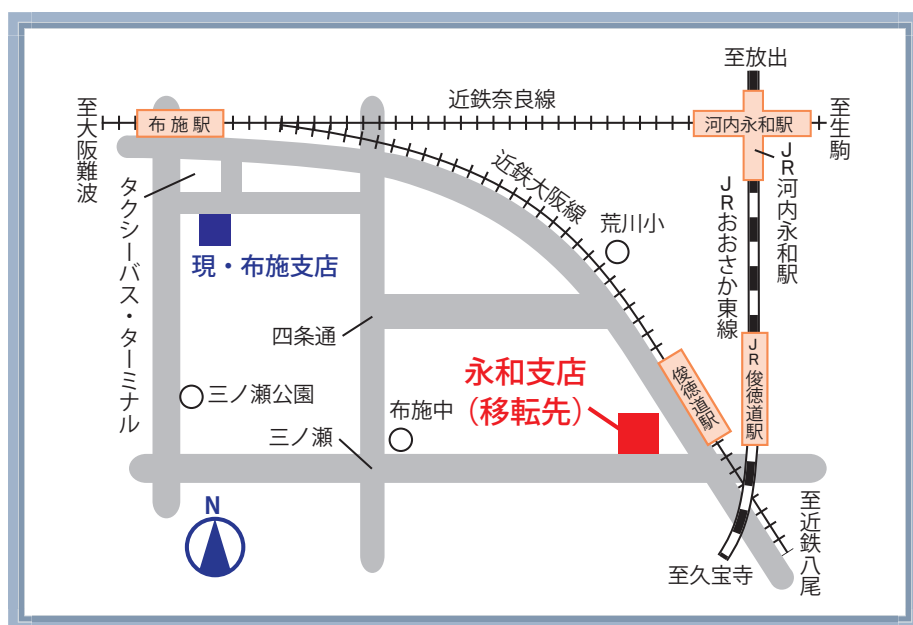

布施支店 仮店舗への移転のお知らせ

平素は格別のお引き立てを賜り、厚く御礼申し上げます。

さて、このたび「布施支店」は店舗老朽化にともない、建て替え工事を実施することとなりました。工事期間中は、仮店舗として最寄りの「永和支店」内において店舗内店舗方式(*)で営業させていただきます。

今回の移転による、支店名称、支店番号、口座番号の変更はございませんので、現在お取引いただいている通帳、証書、カード等はそのまま継続してご利用いただけます。

皆様には何かとご不便をお掛けいたしますが、何卒ご理解とご協力を賜りますようお願い申し上げます。

なお、「布施支店」は、店舗新築のうえ機能を一層充実させ、現在地にて営業を再開する予定です。

(*)店舗内店舗とは、一つの建物に複数の営業店が同居(併設)して営業する方式です。

- ・移 転 日 令和4年2月7日 (月)
- ・移転先住所 東大阪市荒川2丁目26番12号
- ・電話番号 06-6722-1101 (従来と同じ)