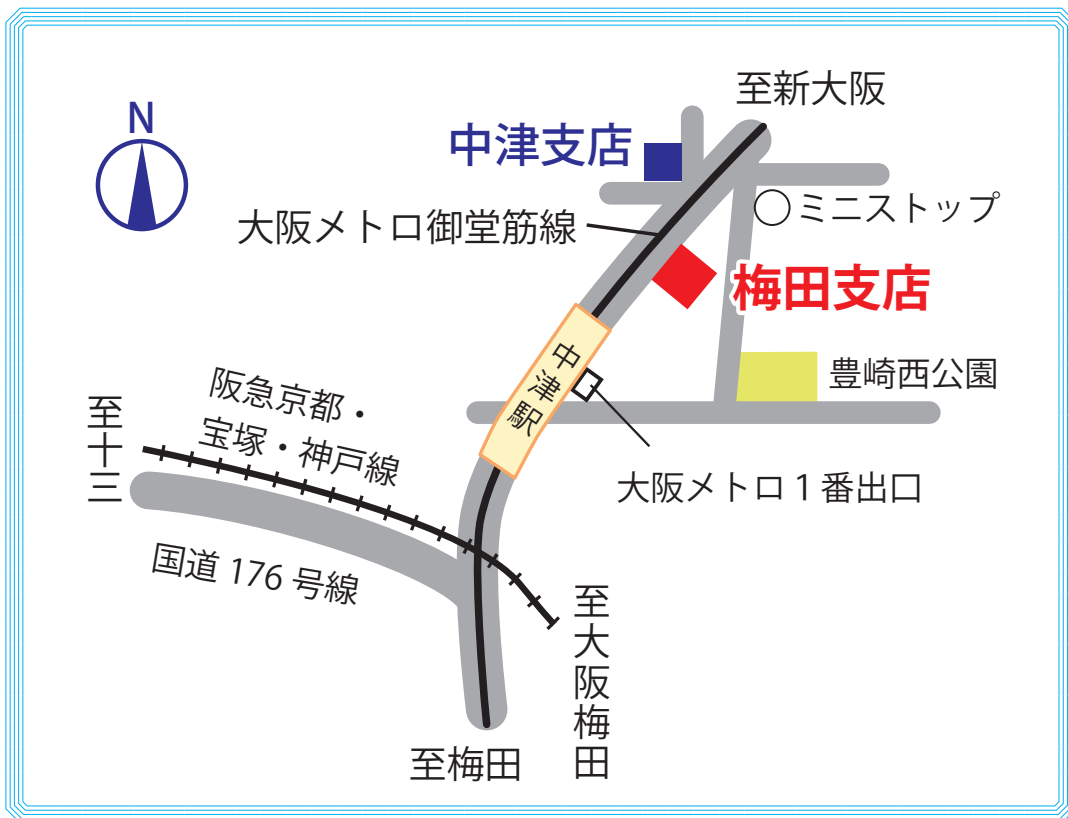

中津支店 をご利用の皆さまへ

梅田支店 への店舗統合のお知らせ

平素は格別のお引き立てを賜り、厚くお礼申し上げます。

このたび、当金庫 中津支店は令和6年4月5日(金)の営業終了をもちまして、梅田支店に統合させていただきます。

皆様には何かとご不便をおかけいたしますが、今後とも一層のご愛顧を賜りますようお願い申し上げます。

信頼で地域とつながる

 大阪シティ信用金庫