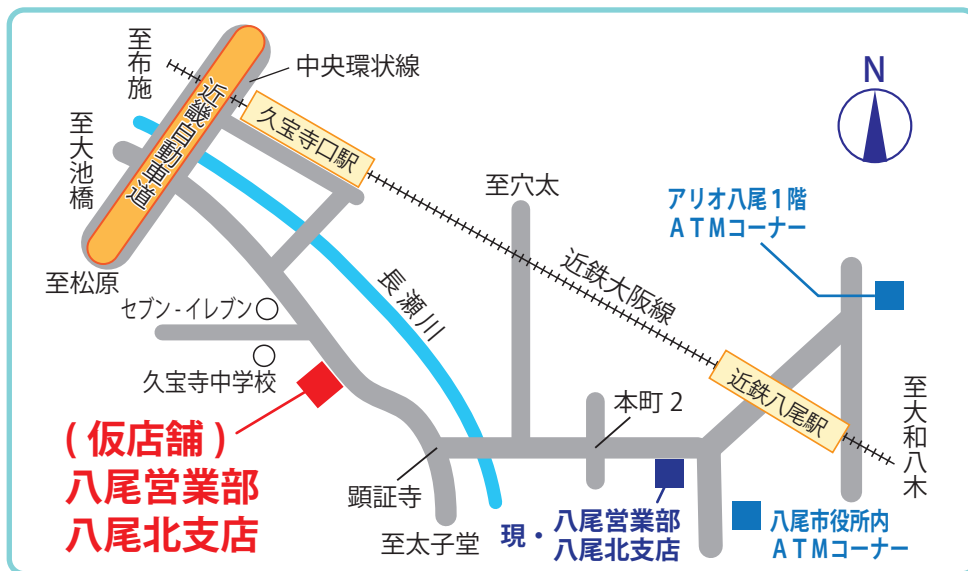

## 仮店舗へ移転のお知らせ

平素は格別のお引き立てを賜り、厚く御礼申し上げます。

さて、このたび八尾営業部・八尾北支店は店舗の老朽化への対応およびお客さまへの一層のサービス向上を目的として店舗建て替え工事を実施することとなりました。

つきましては、令和6年6月24日(月)から新店舗完成までの間、仮店舗で営業いたします。工事期間中は皆さまには何かとご不便・ご迷惑をお掛けいたしますが、何卒ご理解とご協力を賜りますようお願い申し上げます。

### ■ ATMの営業

現店舗：令和6年6月21日(金)午後5時をもって終了いたします。  
仮店舗：令和6年6月24日(月)午前8時から開始いたします。  
\*ATMにつきましては、6月22日(土)、6月23日(日)は移転の都合上、終日ご利用を停止させていただきます。  
\*なお、アリオ八尾1階ATMコーナーは6月22日(土)、6月23日(日)も稼働しております。

### ■ 貸金庫の営業

現店舗：令和6年6月21日(金)午後3時をもって終了いたします。  
仮店舗：令和6年6月24日(月)から開始いたします。  
\*仮店舗での貸金庫・営業時間 9:00～15:00

〔店外ATMコーナーの稼働時間〕  
アリオ八尾1階 全日 10:00～21:00  
八尾市役所内 平日 8:45～18:00 土日祝 非稼働

- ・移転日 令和6年6月24日(月)
- ・移転先住所 八尾市久宝寺2丁目4番57号
- ・電話番号 八尾営業部 072-923-1988 (従来と同じ)  
八尾北支店 072-998-0888 (従来と同じ)